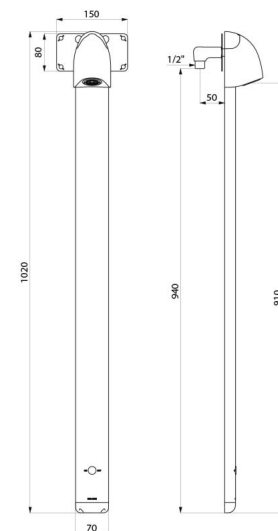

ТЕХНИЧЕСКИЕ ХАРАКТЕРИСТИКИ

Душевая панель SPORTING MIX 2 SECURITHERM - Арт. 714916

Подключение	Батарея 6V
Соединение	M1/2"
Технология	Сенсорная
Высота	1020 мм
Глубина	21 мм
Ширина	70 мм
Расход	6 л/мин
Покрытие	Алюминий

ПРЕИМУЩЕСТВА

Экономия воды до 80%

Ополаскивание как антибактериальная профилактика

Мгновенная остановка при отключении холодной воды

Обтекаемые формы, скрытые крепления