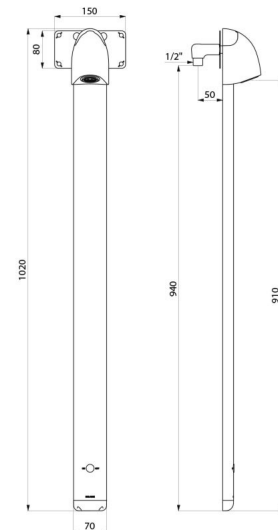

ТЕХНИЧЕСКИЕ ХАРАКТЕРИСТИКИ

Душевая панель SPORTING MIX 2 SECURITHERM - Арт. 714916

Подключение	Батарея 6V
Соединение	M1/2"
Технология	Сенсорная
Высота	1020 мм
Глубина	21 мм
Ширина	70 мм
Расход	6 л/мин
Покрытие	Алюминий

ПРЕИМУЩЕСТВА

Экономия воды до 80%

Ополаскивание как антибактериальная профилактика

Мгновенная остановка при отключении холодной воды

Обтекаемые формы, скрытые крепления