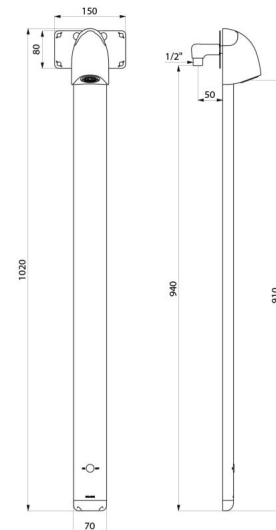

ТЕХНИЧЕСКИЕ ХАРАКТЕРИСТИКИ

Душевая панель SPORTING MIX 2 SECURITHERM - Арт. 714916

Подключение	Батарея 6V
Соединение	M1/2"
Технология	Сенсорная
Высота	1020 мм
Глубина	21 мм
Ширина	70 мм
Расход	6 л/мин
Покрытие	Алюминий

ПРЕИМУЩЕСТВА

- Экономия воды до 80%
- Ополаскивание как антибактериальная профилактика
- Мгновенная остановка при отключении холодной воды
- Обтекаемые формы, скрытые крепления