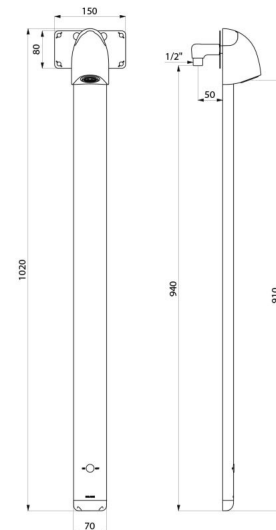

ПРЕИМУЩЕСТВА

Экономия воды до 80%

Ополаскивание как антибактериальная профилактика

Мгновенная остановка при отключении холодной воды

Обтекаемые формы, скрытые крепления

ТЕХНИЧЕСКИЕ ХАРАКТЕРИСТИКИ

Душевая панель SPORTING MIX 2 SECURITHERM - Арт. 714916

Подключение	Батарея 6V
Соединение	M1/2"
Технология	Сенсорная
Высота	1020 мм
Глубина	21 мм
Ширина	70 мм
Расход	6 л/мин
Покрытие	Алюминий

Стандарты

Гарантия