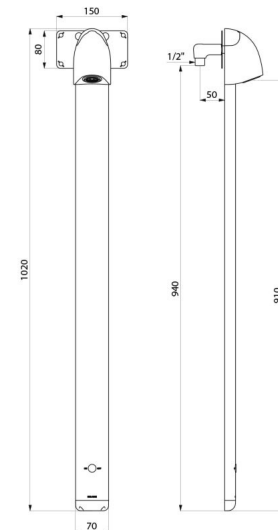

ТЕХНИЧЕСКИЕ ХАРАКТЕРИСТИКИ

Душевая панель SPORTING MIX 2 SECURITHERM - Арт. 714916

Подключение	Батарея 6V
Соединение	M1/2"
Технология	Сенсорная
Высота	1020 мм
Глубина	21 мм
Ширина	70 мм
Расход	6 л/мин
Покрытие	Алюминий

ПРЕИМУЩЕСТВА

Экономия воды до 80%

Ополаскивание как антибактериальная профилактика

Мгновенная остановка при отключении холодной воды

Обтекаемые формы, скрытые крепления