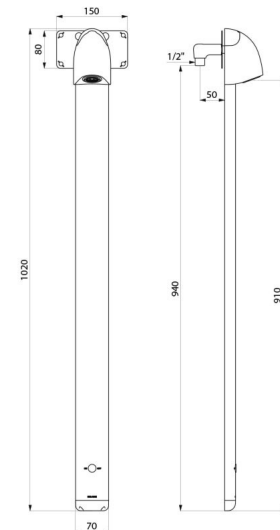

ТЕХНИЧЕСКИЕ ХАРАКТЕРИСТИКИ

Душевая панель SPORTING MIX 2 SECURITHERM - Арт. 714916

Подключение	Батарея 6V
Соединение	M1/2"
Технология	Сенсорная
Высота	1020 мм
Глубина	21 мм
Ширина	70 мм
Расход	6 л/мин
Покрытие	Алюминий

ПРЕИМУЩЕСТВА

Экономия воды до 80%

Ополаскивание как антибактериальная профилактика

Мгновенная остановка при отключении холодной воды

Обтекаемые формы, скрытые крепления