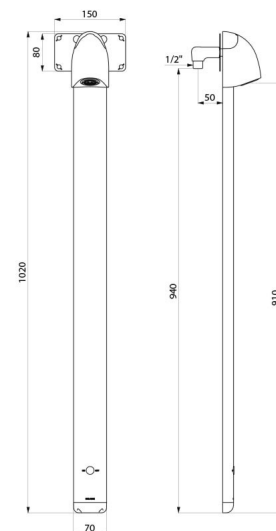

ТЕХНИЧЕСКИЕ ХАРАКТЕРИСТИКИ

Душевая панель SPORTING MIX 2 SECURITHERM - Арт. 714916

Подключение	Батарея 6V
Соединение	M1/2"
Технология	Сенсорная
Высота	1020 мм
Глубина	21 мм
Ширина	70 мм
Расход	6 л/мин
Покрытие	Алюминий

ПРЕИМУЩЕСТВА

- Экономия воды до 80%
- Ополаскивание как антибактериальная профилактика
- Мгновенная остановка при отключении холодной воды
- Обтекаемые формы, скрытые крепления