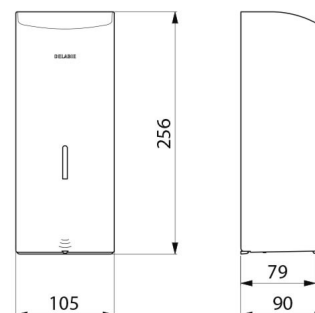

AVANTAGES

- Hygiène totale : absence de contact manuel
- Design : finition noir mat
- Pompe doseuse antigaspillage
- Savon liquide ou gel hydroalcoolique