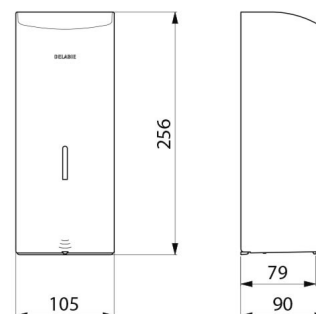

## ТЕХНИЧЕСКИЕ ХАРАКТЕРИСТИКИ

Настенный сенсорный диспенсер для жидкого мыла, 1 л - Арт. 512066BK

Подключение	6 батарей AA
Технология	Инфракрасная детекция
Высота	256 мм
Глубина	90 мм
Ширина	105 мм
Объем	Емкость 1 литр.
Толщина	1 мм