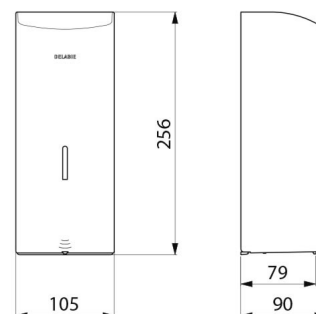

Настенный сенсорный диспенсер для жидкого мыла, 1 л - Арт. 512066BK

Подключение	6 батарей AA
Технология	Инфракрасная детекция
Высота	256 мм
Глубина	90 мм
Ширина	105 мм
Объем	Емкость 1 литр.
Толщина	1 мм