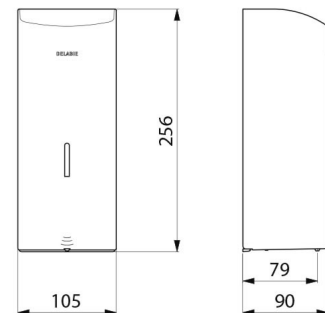

## ТЕХНИЧЕСКИЕ ХАРАКТЕРИСТИКИ

Настенный сенсорный диспенсер для жидкого мыла, 1 л - Арт. 512066BK

Подключение	6 батарей AA
Технология	Инфракрасная детекция
Высота	256 мм
Глубина	90 мм
Ширина	105 мм
Объем	Емкость 1 литр.
Толщина	1 мм