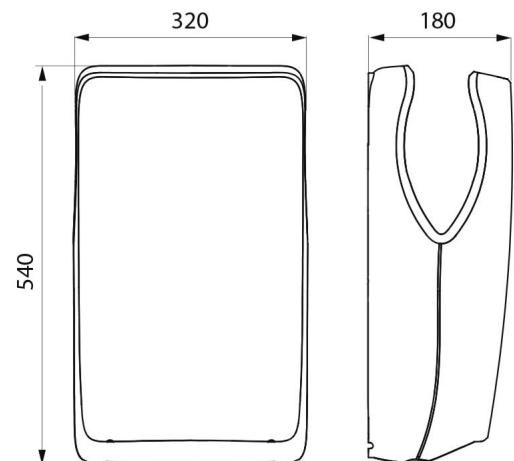

ПРЕИМУЩЕСТВА

- Автоматическая сушка без контакта с руками
- Фильтр HEPA и крышка из антибактериального АБС
- Сверхбыстрая сушка за 10 -12 секунд
- Простой уход: съёмный водосборник