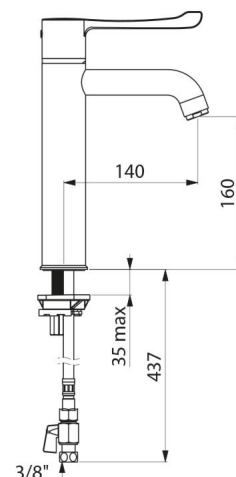

Термостатический смеситель для мойки SECURITHERM

Арт. H9620

Термостатический смеситель, последовательное открытие, В.160 Д.140

ОПИСАНИЕ

Термостатический смеситель для мойки SECURITHERM - Арт. H9620

Термостатический смеситель для мойки SECURITHERM, монтаж на поверхность.
Термостатический смеситель с последовательным открытием : открытие и закрытие с холодной воды.

Смеситель на 1 отверстие с изогнутым изливом В.160 Д.140. Оснащен гигиеническим регулятором струи, не задерживающим загрязнения и устойчивым к термической обработке.

Антиожоговая безопасность : мгновенная остановка подачи горячей воды при перекрытии холодной воды и наоборот.

Защита от ожогов Securitouch.

Отсутствие риска взаимодействия холодной и горячей воды.

Отсутствие обратных клапанов на входах.

Термостатический картридж с последовательным открытием и защитой от налета для регулирования расхода и температуры.

Температура холодной воды регулируется до 40°C, первый стопор настроен на 40°C.

Возможность проведения термической и химической обработки.
Корпус и излив с гладкой внутренней поверхностью и маленьким объемом.

Регулируемый расход до 9 л/мин.

Бесконтактное управление гигиеническим рычагом д.146.

Без донного клапана и слива.

Оснащен гибкими шлангами PEX F3/8" с запорными вентилями из хромированной латуни.

Крепления усилены 2 стержнями из нержавеющей стали.

Смеситель особенно подходит для медицинских учреждений, домов престарелых, больниц и клиник.

Адаптирован для МГН.

Гарантия 30 лет.

Также доступен в версии с медными трубками.

ТЕХНИЧЕСКИЕ ХАРАКТЕРИСТИКИ

Термостатический смеситель для мойки SECURITHERM - Арт. H9620