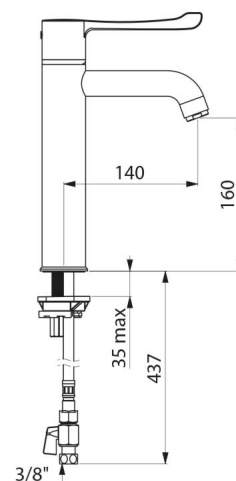

ТЕХНИЧЕСКИЕ ХАРАКТЕРИСТИКИ

Термостатический смеситель для мойки SECURITHERM - Арт. H9620

Подключение	3/8"
Технология	Термостатический с последовательным открытием
Высота падения	160 мм
Длина излива	140 мм
Расход	9 л/мин
Ограничение температуры	Да