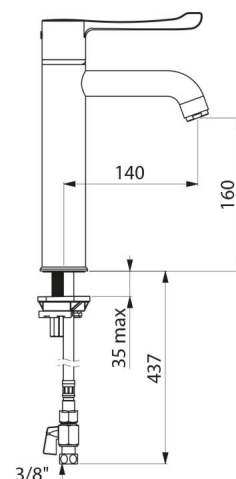

Термостатический смеситель для мойки SECURITHERM

Арт. H9620

Термостатический смеситель, последовательное открытие, В.160 Д.140

ОПИСАНИЕ

Термостатический смеситель для мойки SECURITHERM - Арт. H9620

Термостатический смеситель для мойки SECURITHERM, монтаж на поверхность.

Термостатический смеситель с последовательным открытием : открытие и закрытие с холодной воды.

Смеситель на 1 отверстие с изогнутым изливом В.160 Д.140. Оснащен гигиеническим регулятором струи, не задерживающим загрязнения и устойчивым к термической обработке.

Антиожоговая безопасность : мгновенная остановка подачи горячей воды при перекрытии холодной воды и наоборот.

Защита от ожогов Securitouch.

Отсутствие риска взаимодействия холодной и горячей воды.

Отсутствие обратных клапанов на входах.

Термостатический картридж с последовательным открытием и защитой от налета для регулирования расхода и температуры.

Температура холодной воды регулируется до 40°C, первый стопор настроен на 40°C.

Возможность проведения термической и химической обработки. Корпус и излив с гладкой внутренней поверхностью и маленьким объемом.

Регулируемый расход до 9 л/мин.

Бесконтактное управление гигиеническим рычагом д.146.

Без донного клапана и слива.

Оснащен гибкими шлангами PEX F3/8" с запорными вентилями из хромированной латуни.

Крепления усилены 2 стержнями из нержавеющей стали.

Смеситель особенно подходит для медицинских учреждений, домов престарелых, больниц и клиник.

Адаптирован для МГН.

Гарантия 30 лет.

Также доступен в версии с медными трубками.

ТЕХНИЧЕСКИЕ ХАРАКТЕРИСТИКИ

Термостатический смеситель для мойки SECURITHERM - Арт. H9620