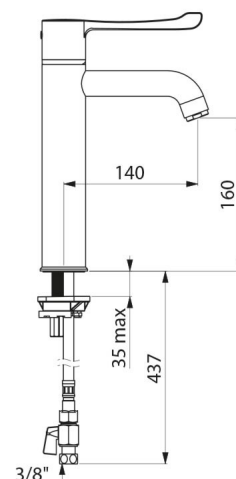

ТЕХНИЧЕСКИЕ ХАРАКТЕРИСТИКИ

Термостатический смеситель для мойки SECURITHERM - Арт. H9620

Подключение	3/8"
Технология	Термостатический с последовательным открытием
Высота падения	160 мм
Длина излива	140 мм
Расход	9 л/мин
Ограничение температуры	Да