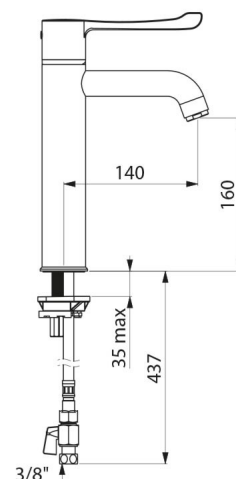

## ТЕХНИЧЕСКИЕ ХАРАКТЕРИСТИКИ

Термостатический смеситель для мойки SECURITHERM - Арт. H9620

Подключение	3/8"
Технология	Термостатический с последовательным открытием
Высота падения	160 мм
Длина излива	140 мм
Расход	9 л/мин
Ограничение температуры	Да