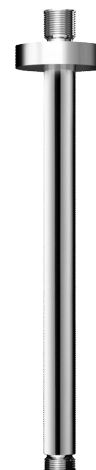

Держатель для душа

Арт. 710050

Вертикальный 1/2"

ПРЕИМУЩЕСТВА

Простая установка

ОПИСАНИЕ

Держатель для душа - Арт. 710050

Вертикальный держатель для душа.
Позволяет установить душевую головку на потолок.
Подключается к душевой головке RAINY (арт.708040)

ТЕХНИЧЕСКИЕ ХАРАКТЕРИСТИКИ

Держатель для душа - Арт. 710050

Соединение	1/2"
Длина	310 мм
Диаметр	Ø 22
Покрытие	Хромированный металл