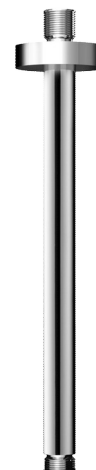

Держатель для душа

Арт. 710050

Вертикальный 1/2"

ПРЕИМУЩЕСТВА

Простая установка

ОПИСАНИЕ

Держатель для душа - Арт. 710050

Вертикальный держатель для душа.
Позволяет установить душевую головку на потолок.
Подключается к душевой головке RAINY (арт.708040)

ТЕХНИЧЕСКИЕ ХАРАКТЕРИСТИКИ

Держатель для душа - Арт. 710050

Соединение	1/2"
Длина	310 мм
Диаметр	Ø 22
Покрытие	Хромированный металл