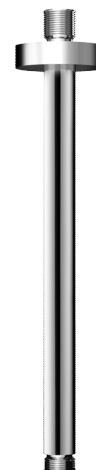

## Держатель для душа

Арт. 710050

Вертикальный 1/2"

### ОПИСАНИЕ

Держатель для душа - Арт. 710050

Вертикальный держатель для душа.  
Позволяет установить душевую головку на потолок.  
Подключается к душевой головке RAINY (арт.708040)

### ТЕХНИЧЕСКИЕ ХАРАКТЕРИСТИКИ

Держатель для душа - Арт. 710050

Соединение	1/2"
Длина	310 мм
Диаметр	Ø 22
Покрытие	Хромированный металл