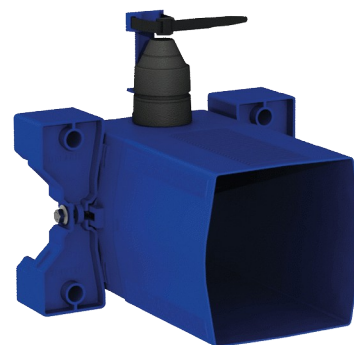

Встраиваемый герметичный блок для ТЕМРОМАТИС для унитаза

Арт. 464SBOX

От сети, набор 1/2

ОПИСАНИЕ

Встраиваемый герметичный блок для ТЕМРОМАТИС для унитаза - Арт. 464SBOX

Встраиваемый герметичный блок, набор 1/2 :
 Для системы смыва без бачка : прямое подключение к канализации.
 Совместим с сенсорными кранами для унитаза.
 Адаптирован для питания от сети 230/6 V (кабель и трансформатор идут в комплекте).
 Воротник с герметичной прокладкой.
 Гидравлическое соединение с внешней стороны и техническое обслуживание спереди.
 Модулируемая установка (рейка, сплошная стена, панель).
 Совместим со стеной толщиной 10 - 120 мм (соблюдать минимальную глубину встраивания 93 мм).
 Адаптируется к стандартной трубе для подвода или системе "труба в трубе".
 Запорный и регулирующий расход вентиль, модуль пуска и электроника интегрированы и имеют доступ спереди.
 Сохранение гидрозатвора внутри блока.
 Безопасная очистка водопроводной сети без чувствительных элементов.
 Выпускная втулка для трубы из ПВХ Ø 26/32.
 Гарантия 30 лет.
 Заказывать с панелью управления артикулы 464000 или 465000.

ПРЕИМУЩЕСТВА

-  Простая встраиваемая установка
-  100% герметичный блок
-  Адаптируется к толщине стены
-  Подключение от сети

ТЕХНИЧЕСКИЕ ХАРАКТЕРИСТИКИ

Встраиваемый герметичный блок для ТЕМРОМАТИС для унитаза - Арт. 464SBOX

Соединение	F3/4"
Высота	150 мм
Глубина	93 - 190 мм
Ширина	225 мм
Стандарты	
Гарантия	