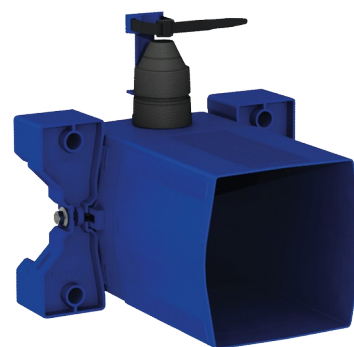

Встраиваемый герметичный блок для ТЕМРОМАТИС для унитаза

Арт. 464SBOX

От сети, набор 1/2

ОПИСАНИЕ

Встраиваемый герметичный блок для ТЕМРОМАТИС для унитаза - Арт. 464SBOX

Встраиваемый герметичный блок, набор 1/2 :

Для системы смыва без бачка : прямое подключение к канализации.

Совместим с сенсорными кранами для унитаза.

Адаптирован для питания от сети 230/6 V (кабель и трансформатор идут в комплекте).

Воротник с герметичной прокладкой.

Гидравлическое соединение с внешней стороны и техническое обслуживание спереди.

Модулируемая установка (рейка, сплошная стена, панель).

Совместим со стеной толщиной 10 - 120 мм (соблюдать минимальную глубину встраивания 93 мм).

Адаптируется к стандартной трубе для подвода или системе "труба в трубе".

Запорный и регулирующий расход вентиль, модуль пуска и электроника интегрированы и имеют доступ спереди.

Сохранение гидрозатвора внутри блока.