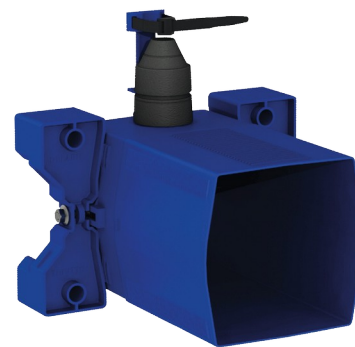

Встраиваемый герметичный блок для ТЕМРОМАТИС для унитаза

Арт. 464SBOX

От сети, набор 1/2

ОПИСАНИЕ

Встраиваемый герметичный блок для ТЕМРОМАТИС для унитаза - Арт. 464SBOX

Встраиваемый герметичный блок, набор 1/2 :

Для системы смыва без бачка : прямое подключение к канализации. Совместим с сенсорными кранами для унитаза.

Адаптирован для питания от сети 230/6 V (кабель и трансформатор идут в комплекте).

Воротник с герметичной прокладкой.

Гидравлическое соединение с внешней стороны и техническое обслуживание спереди.

Модулируемая установка (рейка, сплошная стена, панель).

Совместим со стеной толщиной 10 - 120 мм (соблюдать минимальную глубину встраивания 93 мм).

Адаптируется к стандартной трубе для подвода или системе "труба в трубе".

Запорный и регулирующий расход вентиль, модуль пуска и электроника интегрированы и имеют доступ спереди.

Сохранение гидрозатвора внутри блока.