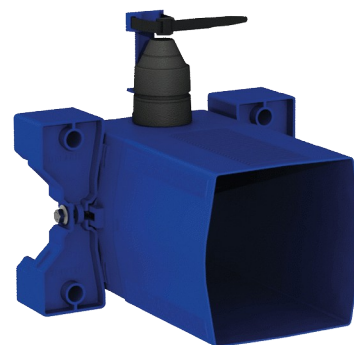

Встраиваемый герметичный блок для ТЕМРОМАТИС для унитаза

Арт. 464SBOX

От сети, набор 1/2

ОПИСАНИЕ

Встраиваемый герметичный блок для ТЕМРОМАТИС для унитаза - **Арт. 464SBOX**

Встраиваемый герметичный блок, набор 1/2 :

Для системы смыва без бачка : прямое подключение к канализации.

Совместим с сенсорными кранами для унитаза.

Адаптирован для питания от сети 230/6 V (кабель и трансформатор идут в комплекте).

Воротник с герметичной прокладкой.

Гидравлическое соединение с внешней стороны и техническое обслуживание спереди.

Модулируемая установка (рейка, сплошная стена, панель).

Совместим со стеной толщиной 10 - 120 мм (соблюдать минимальную глубину встраивания 93 мм).

Адаптируется к стандартной трубе для подвода или системе "труба в трубе".

Запорный и регулирующий расход вентиль, модуль пуска и электроника интегрированы и имеют доступ спереди.

Сохранение гидрозатвора внутри блока.