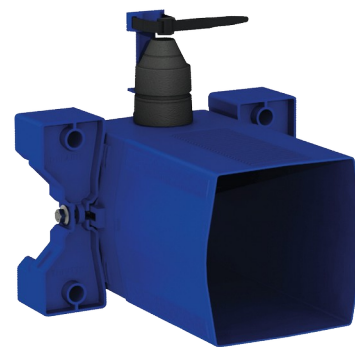

## Встраиваемый герметичный блок для ТЕМРОМАТИС для унитаза

Арт. 464SBOX

От сети, набор 1/2

### ОПИСАНИЕ

Встраиваемый герметичный блок для ТЕМРОМАТИС для унитаза - **Арт. 464SBOX**

Встраиваемый герметичный блок, набор 1/2 :

Для системы смыва без бачка : прямое подключение к канализации. Совместим с сенсорными кранами для унитаза.

Адаптирован для питания от сети 230/6 V (кабель и трансформатор идут в комплекте).

Воротник с герметичной прокладкой.

Гидравлическое соединение с внешней стороны и техническое обслуживание спереди.

Модулируемая установка (рейка, сплошная стена, панель).

Совместим со стеной толщиной 10 - 120 мм (соблюдать минимальную глубину встраивания 93 мм).

Адаптируется к стандартной трубе для подвода или системе "труба в трубе".

Запорный и регулирующий расход вентиль, модуль пуска и электроника интегрированы и имеют доступ спереди.