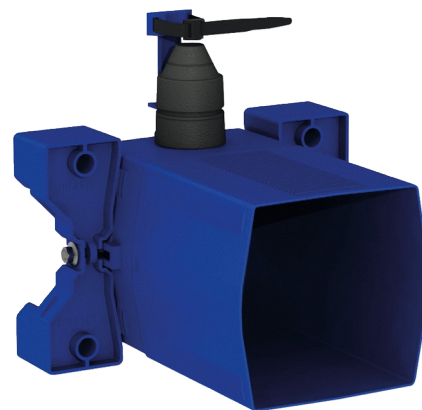

Встраиваемый герметичный блок TEMPOFLUX 3 WC

Арт. 763BOX

Для порционного крана для унитаза - набор 1/2

ОПИСАНИЕ

Встраиваемый герметичный блок TEMPOFLUX 3 WC - Арт. 763BOX

Встраиваемый герметичный блок, набор 1/2 :
 Для безбачковой системы смыва воды с прямым подключением к трубе.
 Совместим с порционными кранами для унитаза.
 Воротник с герметичной прокладкой.
 Гидравлическое соединение с внешней стороны и техническим доступом спереди.
 Модулируемая установка (рейки, несущая стена, панель).
 Подходит для облицовок толщиной 10 - 120 мм (при соблюдении глубины встраивания минимум 93 мм).
 Адаптируемые стандартные трубы подвода воды или "труба в трубе".
 Запорный и регулирующий расход вентиль, фильтр и обратный клапан встроены и доступны с наружной стороны.
 Сохранение гидрозатвора с внешней стороны блока.
 Безопасная очистка водопроводной сети без чувствительных элементов.
 Выход с гильзой для трубы из ПВХ Ø 26/32.
 Гарантия 30 лет.
 Заказывать с панелями управления артикулы 763000, 763040, 763041 или 763030.

ПРЕИМУЩЕСТВА

Простая встраиваемая установка

100% герметичный блок

Адаптируется к толщине стены

ТЕХНИЧЕСКИЕ ХАРАКТЕРИСТИКИ

Встраиваемый герметичный блок TEMPOFLUX 3 WC - Арт. 763BOX

| | |
|------------|---|
| Соединение | F3/4" |
| Технология | Порционная |
| Высота | 150 мм |
| Глубина | 93 - 190 мм |
| Ширина | 225 мм |
| Стандарты |   |
| Гарантия |  |