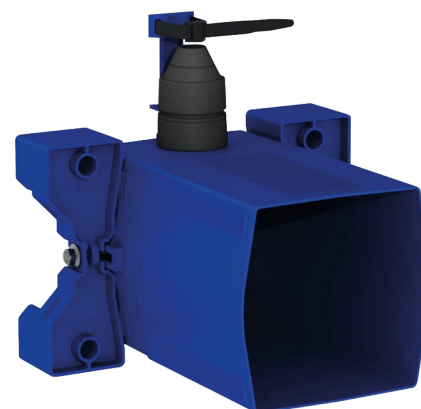

## Встраиваемый герметичный блок TEMPOFLUX 3 WC

Арт. 763BOX

Для порционного крана для унитаза - набор 1/2

### ОПИСАНИЕ

**Встраиваемый герметичный блок TEMPOFLUX 3 WC - Арт. 763BOX**

Встраиваемый герметичный блок, набор 1/2 :

Для безбачковой системы смыва воды с прямым подключением к трубе.

Совместим с порционными кранами для унитаза.

Воротник с герметичной прокладкой.

Гидравлическое соединение с внешней стороны и техническим доступом спереди.

Модулируемая установка (рейки, несущая стена, панель).

Подходит для облицовок толщиной 10 - 120 мм (при соблюдении глубины встраивания минимум 93 мм).

Адаптируемые стандартные трубы подвода воды или "труба в трубе".

Запорный и регулирующий расход вентиль, фильтр и обратный клапан встроены и доступны с наружной стороны.

Сохранение гидрозатвора с внешней стороны блока.