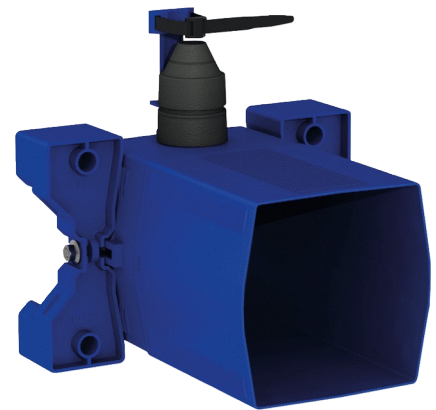

Встраиваемый герметичный блок TEMPOFLUX 3 WC

Арт. 763BOX

Для порционного крана для унитаза - набор 1/2

ОПИСАНИЕ

Встраиваемый герметичный блок TEMPOFLUX 3 WC - Арт. 763BOX

Встраиваемый герметичный блок, набор 1/2 :
 Для безбачковой системы смыва воды с прямым подключением к трубе.
 Совместим с порционными кранами для унитаза.
 Воротник с герметичной прокладкой.
 Гидравлическое соединение с внешней стороны и техническим доступом спереди.
 Модулируемая установка (рейки, несущая стена, панель).
 Подходит для облицовок толщиной 10 - 120 мм (при соблюдении глубины встраивания минимум 93 мм).
 Адаптируемые стандартные трубы подвода воды или "труба в трубе".
 Запорный и регулирующий расход вентиль, фильтр и обратный клапан встроены и доступны с наружной стороны.
 Сохранение гидрозатвора с внешней стороны блока.
 Безопасная очистка водопроводной сети без чувствительных элементов.
 Выход с гильзой для трубы из ПВХ Ø 26/32.
 Гарантия 30 лет.
 Заказывать с панелями управления артикулы 763000, 763040, 763041 или 763030.

ПРЕИМУЩЕСТВА

Простая встраиваемая установка

100% герметичный блок

Адаптируется к толщине стены

ТЕХНИЧЕСКИЕ ХАРАКТЕРИСТИКИ

Встраиваемый герметичный блок TEMPOFLUX 3 WC - Арт. 763BOX

Соединение	F3/4"
Технология	Порционная
Высота	150 мм
Глубина	93 - 190 мм
Ширина	225 мм
Стандарты	 
Гарантия	