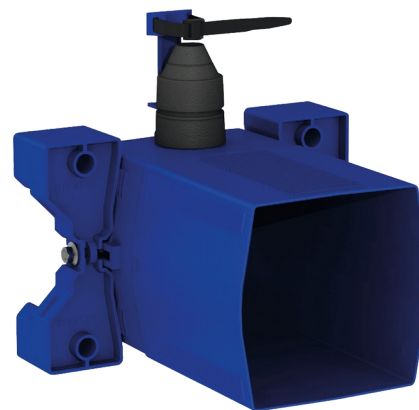

Встраиваемый герметичный блок TEMPOFLUX 3 WC

Арт. 763BOX

Для порционного крана для унитаза - набор 1/2

ОПИСАНИЕ

Встраиваемый герметичный блок TEMPOFLUX 3 WC - Арт. 763BOX

Встраиваемый герметичный блок, набор 1/2 :
 Для безбачковой системы смыва воды с прямым подключением к трубе.
 Совместим с порционными кранами для унитаза.
 Воротник с герметичной прокладкой.
 Гидравлическое соединение с внешней стороны и техническим доступом спереди.
 Модулируемая установка (рейки, несущая стена, панель).
 Подходит для облицовок толщиной 10 - 120 мм (при соблюдении глубины встраивания минимум 93 мм).
 Адаптируемые стандартные трубы подвода воды или "труба в трубе".
 Запорный и регулирующий расход вентиль, фильтр и обратный клапан встроены и доступны с наружной стороны.
 Сохранение гидрозатвора с внешней стороны блока.
 Безопасная очистка водопроводной сети без чувствительных элементов.
 Выход с гильзой для трубы из ПВХ Ø 26/32.
 Гарантия 30 лет.
 Заказывать с панелями управления артикулы 763000, 763040, 763041 или 763030.

ПРЕИМУЩЕСТВА

-  Простая встраиваемая установка
-  100% герметичный блок
-  Адаптируется к толщине стены

ТЕХНИЧЕСКИЕ ХАРАКТЕРИСТИКИ

Встраиваемый герметичный блок TEMPOFLUX 3 WC - Арт. 763BOX

Соединение	F3/4"
Технология	Порционная
Высота	150 мм
Глубина	93 - 190 мм
Ширина	225 мм
Стандарты	
Гарантия	