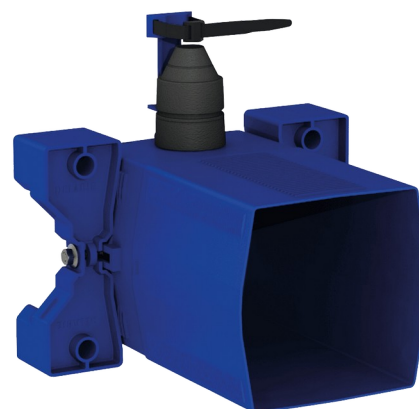

Встраиваемый герметичный блок TEMPOFLUX 3 WC

Арт. 763BOX

Для порционного крана для унитаза - набор 1/2

ОПИСАНИЕ

Встраиваемый герметичный блок TEMPOFLUX 3 WC - Арт. 763BOX

Встраиваемый герметичный блок, набор 1/2 :

Для безбачковой системы смыва воды с прямым подключением к трубе. Совместим с порционными кранами для унитаза.

Воротник с герметичной прокладкой.

Гидравлическое соединение с внешней стороны и техническим доступом спереди.

Модулируемая установка (рейки, несущая стена, панель).

Подходит для облицовок толщиной 10 - 120 мм (при соблюдении глубины встраивания минимум 93 мм).

Адаптируемые стандартные трубы подвода воды или "труба в трубе".

ТЕХНИЧЕСКИЕ ХАРАКТЕРИСТИКИ

Встраиваемый герметичный блок TEMPOFLUX 3 WC - Арт. 763BOX

Соединение	F3/4"
Технология	Порционная
Высота	150 мм
Глубина	93 - 190 мм
Ширина	225 мм
Стандарты	 
Гарантия	