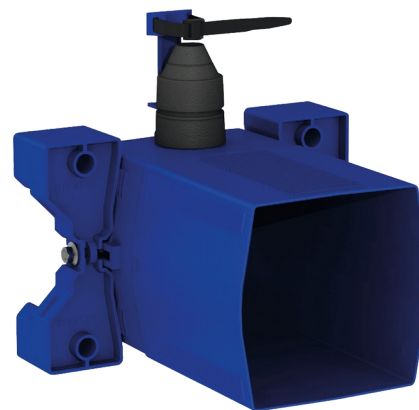

## Встраиваемый герметичный блок TEMPOFLUX 3 WC

Арт. 763BOX

Для порционного крана для унитаза - набор 1/2

### ОПИСАНИЕ

**Встраиваемый герметичный блок TEMPOFLUX 3 WC - Арт. 763BOX**

Встраиваемый герметичный блок, набор 1/2 :

Для безбачковой системы смыва воды с прямым подключением к трубе.

Совместим с порционными кранами для унитаза.

Воротник с герметичной прокладкой.

Гидравлическое соединение с внешней стороны и техническим доступом спереди.

Модулируемая установка (рейки, несущая стена, панель).

Подходит для облицовок толщиной 10 - 120 мм (при соблюдении глубины встраивания минимум 93 мм).

Адаптируемые стандартные трубы подвода воды или "труба в трубе".

Запорный и регулирующий расход вентиль, фильтр и обратный клапан

встроены и доступны с наружной стороны.

Сохранение гидрозатвора с внешней стороны блока.