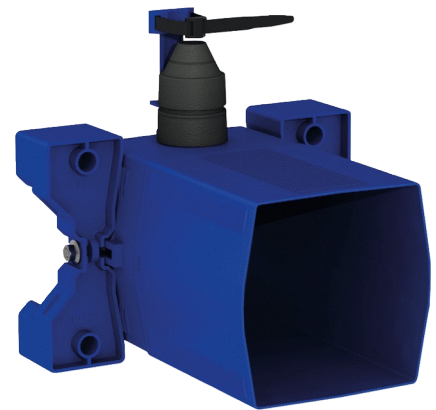

## Встраиваемый герметичный блок TEMPOFLUX 3 WC

Арт. 763BOX

Для порционного крана для унитаза - набор 1/2

### ОПИСАНИЕ

**Встраиваемый герметичный блок TEMPOFLUX 3 WC - Арт. 763BOX**

Встраиваемый герметичный блок, набор 1/2 :  
 Для безбачковой системы смыва воды с прямым подключением к трубе.  
 Совместим с порционными кранами для унитаза.  
 Воротник с герметичной прокладкой.  
 Гидравлическое соединение с внешней стороны и техническим доступом спереди.  
 Модулируемая установка (рейки, несущая стена, панель).  
 Подходит для облицовок толщиной 10 - 120 мм (при соблюдении глубины встраивания минимум 93 мм).  
 Адаптируемые стандартные трубы подвода воды или "труба в трубе".  
 Запорный и регулирующий расход вентиль, фильтр и обратный клапан встроены и доступны с наружной стороны.  
 Сохранение гидрозатвора с внешней стороны блока.  
 Безопасная очистка водопроводной сети без чувствительных элементов.  
 Выход с гильзой для трубы из ПВХ Ø 26/32.  
 Гарантия 30 лет.  
 Заказывать с панелями управления артикулы 763000, 763040, 763041 или 763030.

### ПРЕИМУЩЕСТВА

Простая встраиваемая установка

100% герметичный блок

Адаптируется к толщине стены

### ТЕХНИЧЕСКИЕ ХАРАКТЕРИСТИКИ

**Встраиваемый герметичный блок TEMPOFLUX 3 WC - Арт. 763BOX**

Соединение	F3/4"
Технология	Порционная
Высота	150 мм
Глубина	93 - 190 мм
Ширина	225 мм
Стандарты	 
Гарантия	