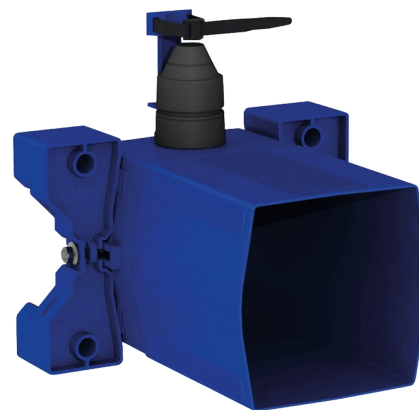

Встраиваемый герметичный блок TEMPOFLUX 3 WC

Арт. 763BOX

Для порционного крана для унитаза - набор 1/2

ОПИСАНИЕ

Встраиваемый герметичный блок TEMPOFLUX 3 WC - Арт. 763BOX

Встраиваемый герметичный блок, набор 1/2 :
 Для безбачковой системы смыва воды с прямым подключением к трубе.
 Совместим с порционными кранами для унитаза.
 Воротник с герметичной прокладкой.
 Гидравлическое соединение с внешней стороны и техническим доступом спереди.
 Модулируемая установка (рейки, несущая стена, панель).
 Подходит для облицовок толщиной 10 - 120 мм (при соблюдении глубины встраивания минимум 93 мм).
 Адаптируемые стандартные трубы подвода воды или "труба в трубе".
 Запорный и регулирующий расход вентиль, фильтр и обратный клапан встроены и доступны с наружной стороны.
 Сохранение гидрозатвора с внешней стороны блока.
 Безопасная очистка водопроводной сети без чувствительных элементов.
 Выход с гильзой для трубы из ПВХ Ø 26/32.
 Гарантия 30 лет.
 Заказывать с панелями управления артикулы 763000, 763040, 763041 или 763030.

ПРЕИМУЩЕСТВА

Простая встраиваемая установка

100% герметичный блок

Адаптируется к толщине стены

ТЕХНИЧЕСКИЕ ХАРАКТЕРИСТИКИ

Встраиваемый герметичный блок TEMPOFLUX 3 WC - Арт. 763BOX

Соединение	F3/4"
Технология	Порционная
Высота	150 мм
Глубина	93 - 190 мм
Ширина	225 мм
Стандарты	 
Гарантия	