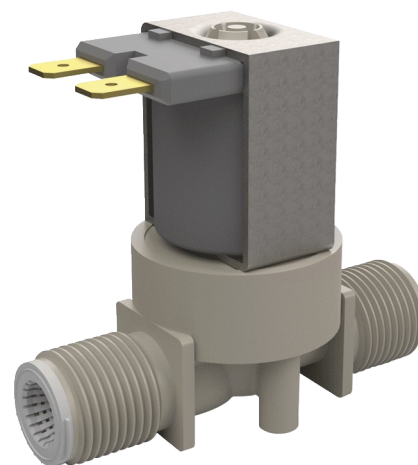

## Электроклапан

Арт. 495612

Для линеек TEMPOMATIC и VINOPTIC для раковины

### ОПИСАНИЕ

Электроклапан - Арт. 495612

Электроклапан с фильтром.  
Для продуктов из линеек TEMPOMATIC и VINOPTIC для раковины.  
Коннекторы М3/8".  
Функционирует с питанием 12V.  
Размеры : 64 x 50 мм.

### ТЕХНИЧЕСКИЕ ХАРАКТЕРИСТИКИ

Электроклапан - Арт. 495612

Подключение	12 V
Соединение	М 3/8"
Технология	Сенсорный
Высота	50 мм
Длина	64 мм
Стандарты	