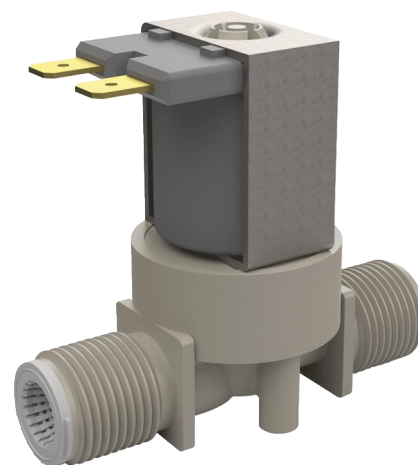

Электроклапан

Арт. 495612

Для линеек TEMPOMATIC и VINOPTIC для раковины

ОПИСАНИЕ

Электроклапан - Арт. 495612

Электроклапан с фильтром.
Для продуктов из линеек TEMPOMATIC и VINOPTIC для раковины.
Коннекторы М3/8".
Функционирует с питанием 12V.
Размеры : 64 x 50 мм.

ПРЕИМУЩЕСТВА

Простое обслуживание

ТЕХНИЧЕСКИЕ ХАРАКТЕРИСТИКИ

Электроклапан - Арт. 495612

Подключение	12 V
Соединение	М 3/8"
Технология	Сенсорный
Высота	50 мм
Длина	64 мм
Стандарты	