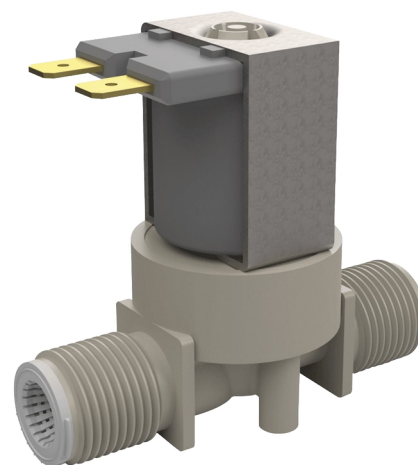

Электроклапан

Арт. 495612

Для линеек TEMPOMATIC и VINOPTIC для раковины

ОПИСАНИЕ

Электроклапан - Арт. 495612

Электроклапан с фильтром.
Для продуктов из линеек TEMPOMATIC и VINOPTIC для раковины.
Коннекторы М3/8".
Функционирует с питанием 12V.
Размеры : 64 x 50 мм.

ПРЕИМУЩЕСТВА

Простое обслуживание

ТЕХНИЧЕСКИЕ ХАРАКТЕРИСТИКИ

Электроклапан - Арт. 495612

Подключение	12 V
Соединение	М 3/8"
Технология	Сенсорный
Высота	50 мм
Длина	64 мм
Стандарты	