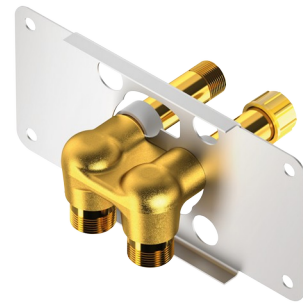

# Встраиваемое распределительное устройство для SPORTING 2 SECURITHERM

Арт. 714612

Для SPORTING 2 SECURITHERM от батареи или порционной - Набор 1/2

## ОПИСАНИЕ

**Встраиваемое распределительное устройство для SPORTING 2 SECURITHERM - Арт. 714612**

Встраиваемое распределительное устройство, набор 1/2 :  
Компактный распределитель для душевой панели SPORTING 2 SECURITHERM от батареи или порционной.

Встраиваемое подключение сверху или снизу.

Поставляется с установленными заглушками для облегчения испытаний под давлением.

Простая сборка фиксирующей пластины: байонетная система позволяет удерживать заглушки на месте.

Крепление винтом или зажимными клещами.

Модулируемая установка (рейка, сплошная стена) :

- Установка на рейку (с или без распорок в комплекте) : совместимо со стеной от 24 до 68 мм (при соблюдении глубины встраивания минимум 48 мм).