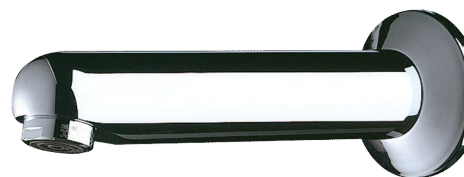

## Фиксированный излив с розеткой

Арт. 947151

Длина 120 мм

[Розничный прайс-лист Франция 2025 :](#)

### ОПИСАНИЕ

Фиксированный излив с розеткой - [Арт. 947151](#)

Излив Ø 32, M1/2".  
 Длина 120 мм .  
 Для стен ≤ 165 мм со штырем предотвращения вращения.  
 Стержень с резьбой, обрезаемый под размер.  
 Цельная хромированная латунь.  
 Регулятор струи с защитой от налета, установлен на 3 л/мин.  
 Гарантия 30 лет.

### ПРЕИМУЩЕСТВА

3 л/мин

Установка через стену

### ТЕХНИЧЕСКИЕ ХАРАКТЕРИСТИКИ

Фиксированный излив с розеткой - [Арт. 947151](#)

Соединение	M1/2"
Длина	165 мм
Длина излива	120 мм
Расход	3 л/мин
Стандарты	ACS  WRAS
Гарантия	