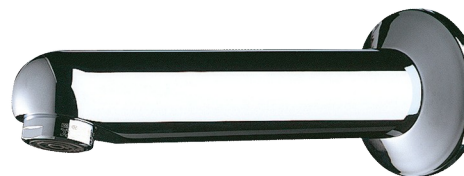

Bec fixe avec rosace

Réf. 947151

L.120 mm

Prix public indicatif HT France 2024 : 107,28 €

DESCRIPTION

Bec fixe avec rosace - Réf. 947151

Bec Ø 32, M1/2".
L.120 mm.
Pour traversée de cloison ≤ 165 mm avec ergot antirotation.
Tige filetée recoupable.
Laiton massif chromé.
Brise-jet antitartre régulé à 3 l/min.
Garantie 30 ans.

AVANTAGES

3 l/min

Installation en traversée de cloison

CARACTÉRISTIQUES TECHNIQUES

Bec fixe avec rosace - Réf. 947151

Raccordement	M1/2"
Longueur	165 mm
Longueur de bec	120 mm
Débit	3 l/min
Normes	ACS  WRAS
Garantie	