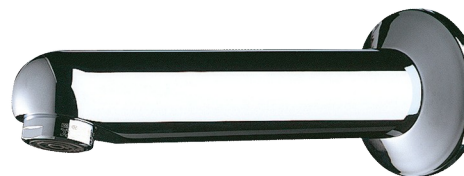

Bec fixe avec rosace

Réf. 947135

L.120 mm

Prix public indicatif HT France 2024 : 77,42 €

DESCRIPTION

Bec fixe avec rosace - Réf. 947135

Bec mural Ø 32, M1/2".
L.120 mm.
Laiton massif chromé.
Brise-jet réglé à 3 l/min.
Garantie 30 ans.

AVANTAGES

3 l/min

Laiton massif chromé

CARACTÉRISTIQUES TECHNIQUES

Bec fixe avec rosace - Réf. 947135

Raccordement	M1/2"
Longueur	120 mm
Débit	3 l/min
Normes	ACS  WWRAS
Garantie	