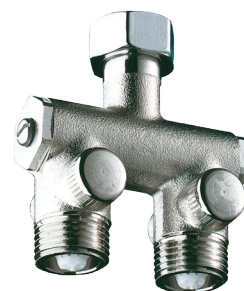

Prémélangeur Compact

Réf. 200000

Pour lavabo 1/2"

Prix public indicatif HT France 2024 : 74,60 €

DESCRIPTION

Prémélangeur Compact - Réf. 200000

Montage sous lavabo individuel.
Corps nickelé MF1/2".
Clapets antiretour contrôlables et filtres.
Garantie 30 ans.

AVANTAGES

Prémitigeage de l'eau en amont

CARACTÉRISTIQUES TECHNIQUES

Prémélangeur Compact - Réf. 200000

Raccordement	MF1/2"
Hauteur	65 mm
Largeur	35 mm
Normes	ACS 
Garantie	