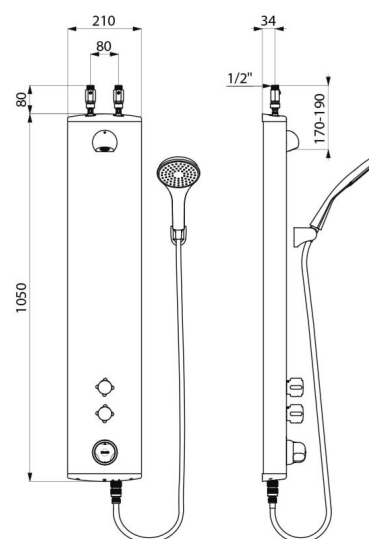

## DESCRIPTION

**Colonne de douche bicommande SECURITHERM - Réf. 792390**

Colonne de douche bicommande et thermostatique : Colonne en aluminium anodisé pour installation murale en applique.

Alimentation haute par robinets d'arrêt droits M1/2".

Pommeau de douche avec flexible déclipable par raccord rapide STOP.

2 robinets d'ouverture non temporisés 1/4 de tour pour commande du pommeau de douche fixe et du pommeau de douche avec flexible (support mural fourni).

## CARACTÉRISTIQUES TECHNIQUES

**Colonne de douche bicommande SECURITHERM - Réf. 792390**

Raccordement	M1/2"
Technologie	Non-temporisée
Hauteur	1050 mm
Profondeur	65 mm
Largeur	210 mm
Débit	6 l/min
Butée de temperature	Thermostatique
Finition	Aluminium
Normes	ACS  

## AVANTAGES

-  Régulation thermostatique de la température
-  Arrêt immédiat en cas de coupure d'eau froide
-  Pommeau de douche fixe ou à flexible
-  Gaine en aluminium, robinetteries en laiton

---

Garantie