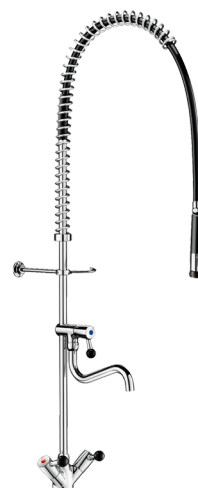

Смеситель на 1 отверстие на поверхность :

- Головка клапана с усиленным механизмом и эргономичной рукояткой.

- Гибкая подводка F3/8" и обратные клапаны.

- Крепления усилены 2 рифлеными стержнями и контргайкой.

Водоразборный кран с поворотным изливом-трубкой длиной 200.

- Полный расход 20 л/мин за 1/4 круга.

Черный ручной душ с защитой от налета M1/2" и регулируемой струей с расходом 9 л/мин на выходе.

Черный армированный шланг длиной 0,95 м для пищевых продуктов.

Латунная стойка 3/4".

Регулируемое настенное кольцо.

Направляющая пружина из нержавеющей стали..

Гарантия 30 лет.

ТЕХНИЧЕСКИЕ ХАРАКТЕРИСТИКИ

Комплект для предварительной мойки со смесителем - Арт. 5632

Соединение	F3/8"
Высота	1080-1200 мм
Высота падения	315-555 мм
Расход	20 л/мин
Расстояние от стены	35-162 мм
Покрытие	Хромированная латунь
Стандарты	ACS   
Гарантия	

ПРЕИМУЩЕСТВА

Противоударные рукоятки

Поворотные коннекторы с защитой от скручивания

Эргономичные рукоятки и поворотный излив-трубка

Полный расход 20 л/мин при 1/4 круга