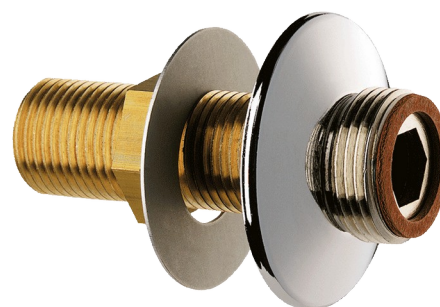

# Raccord droit

Réf. 846427.2P

TC de 39 mm, M1/2" - M3/4"

**Prix public indicatif HT France 2024 : 25,93 €**

## DESCRIPTION

**Raccord droit - Réf. 846427.2P**

Raccord droit en laiton chromé.  
 Pour traversée de cloison de 39 mm.  
 M1/2" - M3/4".  
 L.73 mm.  
 Rosace Ø 50.  
 Livré par 2 pièces.  
 Garantie 30 ans.

## AVANTAGES

Laiton chromé

## CARACTÉRISTIQUES TECHNIQUES

**Raccord droit - Réf. 846427.2P**

Raccordement	M1/2" - M3/4"
Longueur	73 mm
Normes	ACS 
Garantie	