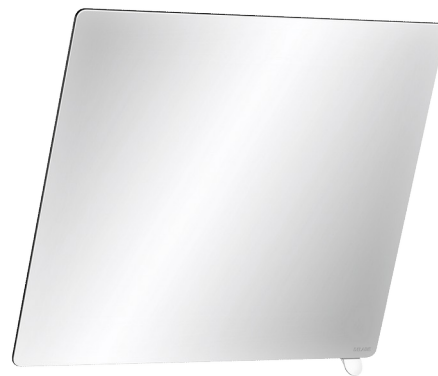

Наклонное туалетное зеркало с ручкой

Арт. 510202N

Белая нейлоновая ручка

Розничный прайс-лист Франция 2025 :

ОПИСАНИЕ

Наклонное туалетное зеркало с ручкой - [Арт. 510202N](#)

Наклонное туалетное зеркало с ручкой позволяет наклонять зеркало в сидячем положении или в кресле.
 Для МГН и смешанной установки: человек с ограниченными физическими возможностями может использовать его стоя или сидя.
 Быстрая простая установка на защелки.
 Защита от кражи.
 Наклонное зеркала с ручкой из белого нейлона.
 Зеркало из безопасного стекла 6 мм.
 Размеры зеркала: 500 x 600 мм.
 Возможен наклон до 20°.
 Гарантия на зеркало 30 лет.

ПРЕИМУЩЕСТВА

-  Ручка: наклон зеркала в положении сидя
-  Безопасное стекло
-  Простая установка на защелки
-  Дизайн

ТЕХНИЧЕСКИЕ ХАРАКТЕРИСТИКИ

Наклонное туалетное зеркало с ручкой - [Арт. 510202N](#)

Высота	500 мм
Глубина	84 мм
Ширина	600 мм
Расстояние от стены	70 мм и угол наклона 20°
Толщина	6 мм
Покрытие	Белый высокопрочный нейлон
Стандарты	
Гарантия	