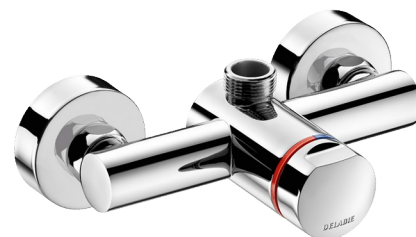

## Смеситель для душа ТЕМРОМІХ 3

Арт. 794400

Порционный монокомандный

[Розничный прайс-лист Франция 2025 :](#)

### ОПИСАНИЕ

Смеситель для душа ТЕМРОМІХ 3 - Арт. 794400

Порционный смеситель для душа для наружной установки :  
Монокомандный смеситель ТЕМРОМІХ 3, 3/4", верхний подвод.  
Наружная установка.  
Регулировка температуры и пуск посредством нажимной кнопки.  
Стопор ограничения максимальной температуры (регулируется при установке).  
Мягкий пуск.  
Интервал подачи воды до ~30 сек.  
Расход 6 л/мин при давлении 3 бара, регулируется от 6 до 12 л/мин.  
Цельная хромированная латунь.  
Встроенные обратные клапаны и фильтры.  
Металлические хромированные вентили.  
Эксцентрические коннекторы М1/2", межось 130-170 мм.  
Адаптирован для МГН.  
Гарантия 30 лет.

### ПРЕИМУЩЕСТВА

Мягкий пуск

Порционная система  
выдерживает 500000 нажатий

### ТЕХНИЧЕСКИЕ ХАРАКТЕРИСТИКИ

Смеситель для душа ТЕМРОМІХ 3 - Арт. 794400

Соединение	М1/2"
Технология	Порционный
Ширина	150 мм
Расход	6 л/мин
Стандарты	   ACS
Гарантия	