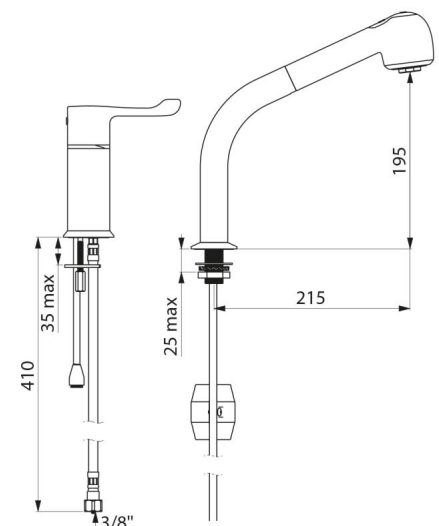

Robinetterie thermostatique séquentielle à douchette extractible

Réf. H9613

Combiné avec mitigeur séquentiel et colonne

Prix public indicatif HT France 2024 : 444,68 €

DESCRIPTION

Robinetterie thermostatique séquentielle à douchette extractible - Réf. H9613

Combiné avec mitigeur SECURITHERM thermostatique séquentiel et colonne à douchette extractible.
Parfaitement adapté aux baignoires bébé.
Sécurité antibrûlure : fermeture automatique en cas de coupure d'eau froide ou d'eau chaude.
Isolation thermique antibrûlure Securitouch.
Séquentiel : ouverture et fermeture sur l'eau froide.
Aucun risque d'intercommunication entre l'eau chaude et l'eau froide.
Absence de clapet antiretour sur les arrivées.
Colonne orientable H.195 L.215.
Douchette extractible 2 jets à basculeur brise-jet/pluie.
Cartouche thermostatique séquentielle antitartre pour réglage monocommande du débit et de la température.
Température réglable de l'eau froide jusqu'à 40°C avec butée de température verrouillée à 40°C.
Corps et colonne à intérieur lisse.
Débit régulé à 7 l/min.
Commande sans contact manuel par levier Hygiène L.100.
Tube de sortie eau mitigée en laiton L.160.
Flexible douchette BIOSAFE antiprolifération bactérienne : polyuréthane transparent, intérieur et extérieur lisse.
Flexible petit diamètre (intérieur Ø 6) : faible contenance d'eau.
Contrepoids spécifique.
Flexibles PEX F3/8" et fixation renforcée par 2 tiges Inox.
Mitigeur particulièrement adapté pour les établissements de santé, EHPAD, hôpitaux et cliniques.
Adapté aux personnes à mobilité réduite (PMR).
Garantie 30 ans.

CARACTÉRISTIQUES TECHNIQUES

Robinetterie thermostatique séquentielle à douchette extractible - Réf. H9613