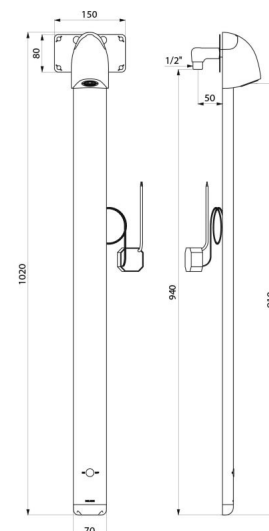

Structure extra-plate avec fixations invisibles.

Alimentation sur secteur 230/6 V.

Détecteur de présence infrarouge, déclenchement par approche de la main à 4 cm.

Arrêt volontaire ou automatique après ~60 secondes.

Rinçage périodique (~60 secondes toutes les 24 heures après la dernière utilisation).

Débit 6 l/min à 3 bar.

Pommeau de douche fixe inviolable et antitartre avec régulation automatique de débit.

Filtres et clapets antiretour accessibles.

Robinetts d'arrêt intégrés.

Raccordements M1/2" encastrés.

Colonne de douche électronique adaptée aux PMR.

Garantie 30 ans.

La technologie SECURITHERM :

Mitigeur de douche thermostatique directement intégré dans la tête de la colonne de douche.

Réglage de la température par l'installateur.

Température stable, pré-réglée à 38°C.

Sécurité antibrûlure : fermeture automatique en cas de coupure d'eau froide.

Fonction anti "douche froide" : fermeture automatique en cas de coupure d'eau chaude.

A commander avec la référence de nourriture 714012.

CARACTÉRISTIQUES TECHNIQUES

**Colonne de douche automatique SPORTING 2
SECURITHERM - Réf. 714910**

Alimentation	Secteur 230/6 V
Raccordement	M1/2"
Technologie	Électronique
Hauteur	1020 mm
Profondeur	21 mm
Largeur	70 mm

AVANTAGES

Économie d'eau de 80 %

Rinçage périodique antiprolifération bactérienne

Arrêt immédiat en cas de coupure d'eau froide

Formes fuyantes, fixations invisibles