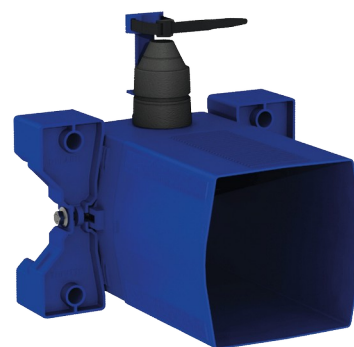

Встраиваемый герметичный блок для ТЕМРОМАТИС для унитаза

Арт. 464SBOX

От сети, набор 1/2

Розничный прайс-лист Франция 2025 :

ОПИСАНИЕ

Встраиваемый герметичный блок для ТЕМРОМАТИС для унитаза -
Арт. 464SBOX

Воротник с герметичной прокладкой.

Гидравлическое соединение с внешней стороны и техническое обслуживание спереди.

Модулируемая установка (рейка, сплошная стена, панель).

Совместим со стеной толщиной 10 - 120 мм (соблюдать минимальную глубину встраивания 93 мм).

Адаптируется к стандартной трубе для подвода или системе "труба в трубе".

Запорный и регулирующий расход вентиль, модуль пуска и электроника интегрированы и имеют доступ спереди.

Сохранение гидрозатвора внутри блока.

Встраиваемый герметичный блок для ТЕМРОМАТИС для унитаза -
Арт. 464SBOX

Соединение	F3/4"
Высота	150 мм
Глубина	93 - 190 мм
Ширина	225 мм
Стандарты	 
Гарантия	

ПРЕИМУЩЕСТВА

Простая встраиваемая установка

100% герметичный блок