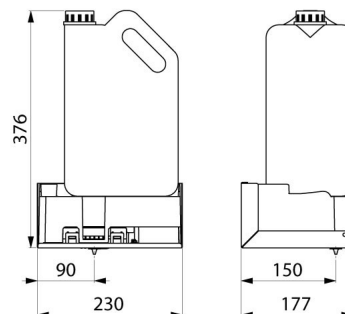

Distributeur de savon automatique pour installation derrière un miroir

Réf. 510203SD

Distributeur de savon liquide, savon mousse ou gel hydroalcoolique

Prix public indicatif HT France 2024 : 365,00 €

DESCRIPTION

Distributeur de savon automatique pour installation derrière un miroir - Réf. 510203SD

Distributeur de savon automatique à installer derrière un miroir ou un meuble.

Absence de contact manuel pour une meilleure hygiène : distributeur de savon avec détection automatique des mains par cellule infrarouge.

Installation facile : intégration dans un meuble. Fixations du support par l'arrière et les côtés.

Support en Inox 304, épaisseur 1,2 mm.

Alimentation sur secteur avec transformateur 100-240 V / 6 V 50-60 Hz.

Livré avec pictogramme autocollant afin d'indiquer sur le miroir / meuble l'emplacement du distributeur de savon.

Pompe doseuse antigaspillage

Réservoir à grande contenance : 5 litres.

Adapté pour savon liquide à base végétale de viscosité maximum 3 000 mPa.s ou savon spécial mousse.

Antiblocage : arrêt automatique en cas d'utilisation en continu.

Dimensions : 230 x 177 x 376 mm.

Poids : 1,6 kg.

Garantie 30 ans.

CE.

CARACTÉRISTIQUES TECHNIQUES

Distributeur de savon automatique pour installation derrière un miroir - Réf. 510203SD

Alimentation	Secteur avec transformateur 100-240 V / 6 V 50-60 Hz
Technologie	Électronique
Hauteur	376 mm
Profondeur	177 mm
Largeur	230 mm
Épaisseur	Support en 1,2 mm d'épaisseur
Finition	Support en Inox 304
Normes	
Garantie	

AVANTAGES

Installation aisée à l'intérieur d'un meuble

Hygiène : absence de contact manuel

Savon liquide ou mousse ou gel hydroalcoolique

Pompe doseuse antigaspillage