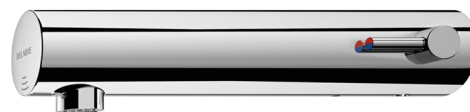

Mitigeur de lavabo automatique TEMPOMATIC MIX 5

Réf. 499410

Secteur, bloc encastrable, mural

Prix public indicatif HT France 2024 : 308,14 €

DESCRIPTION

Mitigeur de lavabo automatique TEMPOMATIC MIX 5 - Réf. 499410

Mitigeur de lavabo automatique traversée de cloison :
Alimentation sur secteur 230/6 V.
Electrovanne antistagnation et module électronique intégrés.
Débit pré-réglé à 3 l/min à 3 bar, ajustable de 1,4 à 6 l/min.
Brise-jet antitartre.
Rinçage périodique (~60 secondes toutes les 24 h après la dernière utilisation).
Détecteur de présence infrarouge actif, optimisé en bout de bec.
Corps en métal chromé.
Sécurité antiblocage en écoulement.
Réglage de température avec butée réglable.
Adapté aux PMR.
Garantie 30 ans.

CARACTÉRISTIQUES TECHNIQUES

Mitigeur de lavabo automatique TEMPOMATIC MIX 5 - Réf. 499410

Alimentation	Secteur 230/12 V
Raccordement	3/8"
Technologie	Automatique
Longueur de bec	180 mm
Débit	3 l/min
Finition	Métal chromé
Garantie	