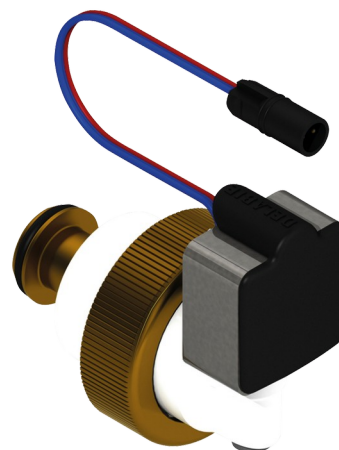

# Module électronique

Réf. 461032Y

Pour TEMPOMATIC WC bicommande

**Prix public indicatif HT France 2024 : 109,91 €**

## DESCRIPTION

**Module électronique - Réf. 461032Y**

Module électronique : cartouche et électrovanne.  
Double commande.  
Raccord : 1" 1/4 Dimensions : Ø 4  
Pour TEMPOMATIC WC bicommande.

## CARACTÉRISTIQUES TECHNIQUES

**Module électronique - Réf. 461032Y**

Raccordement	1" 1/4
Diamètre	Ø 4